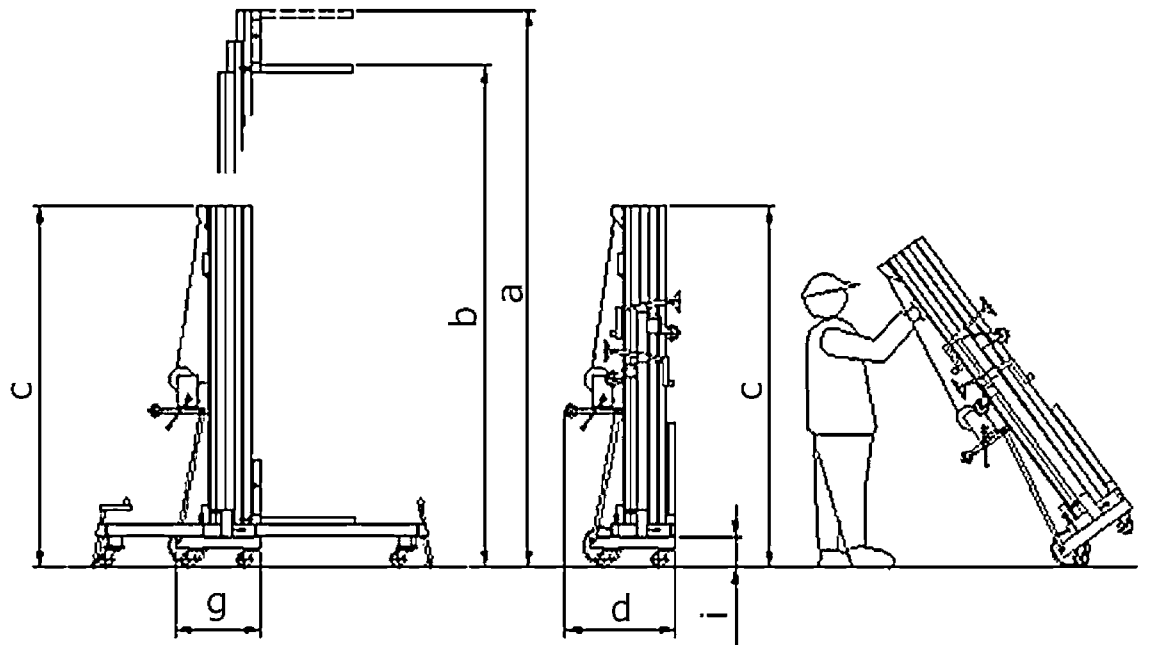

type	cap	a	b	c	d	e	f	g	h	i	poids
TLC 450F	300	4870	4450	1990	712	600	2140	550	2130	180	174
TLC 600F	300	6335	5915	1990	712	600	2140	550	2130	180	194
TLC 750F	300	7680	7260	1990	768	600	2140	550	2130	180	214
TL 750F	300	7500	7135	2340	712	600	2140	550	2130	210	207

poids en kg, dimensions en mm