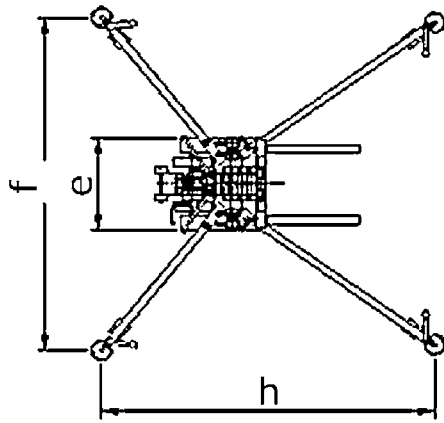

type	cap	a	b	c	d	e	f	g	h	i	poids
TLC 450F	300	4870	4450	1990	712	600	2140	550	2130	180	174
TLC 600F	300	6335	5915	1990	712	600	2140	550	2130	180	194
TLC 750F	300	7680	7260	1990	768	600	2140	550	2130	180	214
TL 750F	300	7500	7135	2340	712	600	2140	550	2130	210	207

poids en kg, dimensions en mm