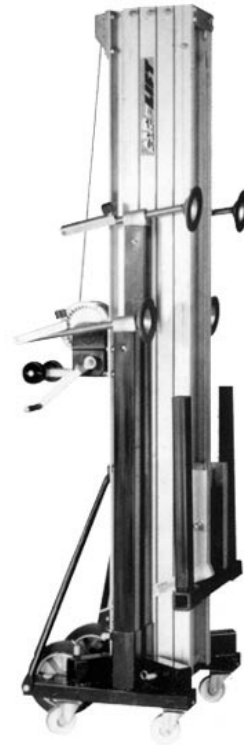

## Elévateurs de théâtre

### Alp-lift élévateur de théâtre, type TL

L'Alp-lift élévateur de théâtre vous permet de monter en moins de rien des shows lumières les plus spectaculaires. Grâce à la collaboration étroite entre l'utilisateur et le fabricant lors de la conception de cette machine, nous avons réussi à construire l'élévateur de théâtre parfaitement adapté aux exigences pratiques.

Cet élévateur est disponible en plusieurs modèles, dont le plus grand atteint une hauteur maximum de 7,45 mètres et une capacité élévatrice de 300kg.

type: TL

... pour manifestations en plein air,  
comme pour théâtres

#### spécifications techniques

- profilé breveté en aluminium
- base et fourche en acier époxy noir
- quatre grandes roulettes pivotantes (diamètre de 10cm)
- deux grandes roulettes en arrière facilitant le transport à l'endroit de travail
- quatre stabilisateurs avec arbre d'hélice, que vous pouvez monter sans outils en un clin d'oeil
- treuil à commande manuelle